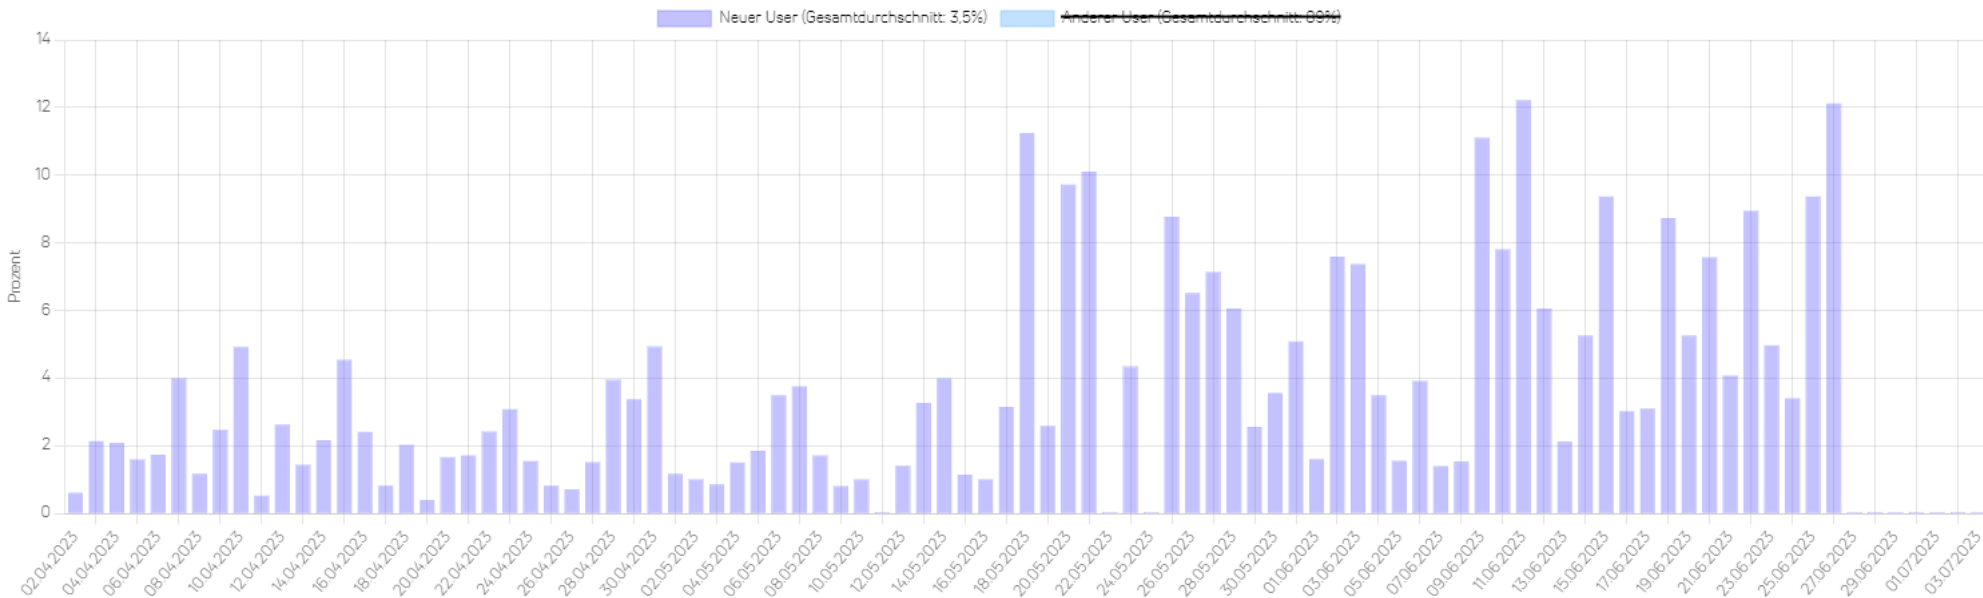

Beilage - Aktuelle Nutzungsdaten der letzten 3 Monate für alle Hotspots

Anzahl User-Registrierungen pro Tag max. 12:

User-Registrierung

Exportieren

Die Anzahl der Sessions mit neu registrierten Users im Vergleich zu bestehenden oder anonymen Users.

Prozent Anzahl

Mehr anzeigen ...

Anzahl Geräte-Registrierungen pro Tag in %:

Geräte-Registrierung

Exportieren 

Die Anzahl der Sessions mit neuen oder aktualisierten Usergeräten.

 Prozent
 Anzahl
[Mehr anzeigen ...](#)

Der durchschnittliche Daten-Verkehr (-Volumen) pro Tag liegt bei knapp 24 MB:

Verkehr

Exportieren

Der Datenverkehr der Users, gruppiert nach Up- und Download.

Pro Session Absolut

Mehr anzeigen ...

Die durchschnittliche Dauer der Datenverbindungen liegt bei rund 13 Minuten:

Gesamtdauer

Exportieren 

Die Gesamtdauer der Sessions.

 Pro Session  Absolut