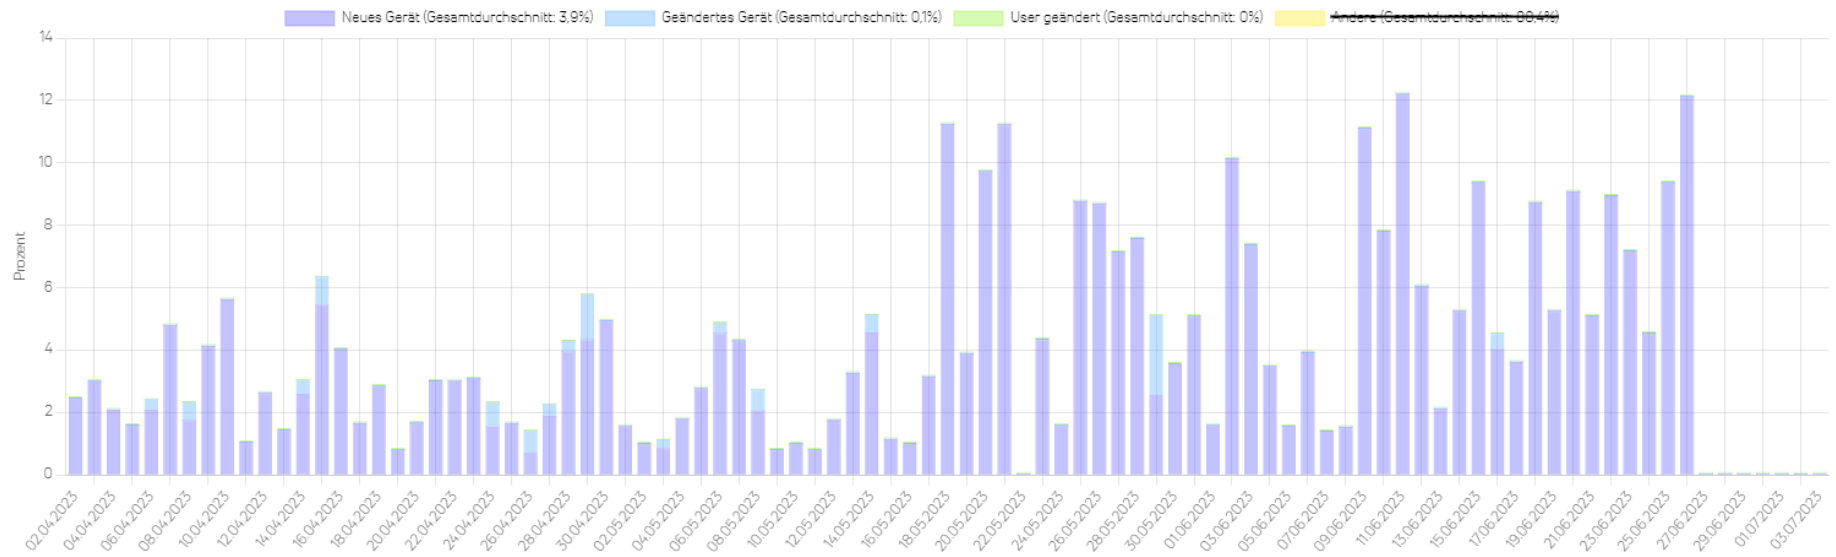

Beilage - Aktuelle Nutzungsdaten der letzten 3 Monate für alle Hotspots

Anzahl User-Registrierungen pro Tag max. 12:

User-Registrierung

Exportieren

Die Anzahl der Sessions mit neu registrierten Users im Vergleich zu bestehenden oder anonymen Users.

Prozent Anzahl

Mehr anzeigen ...

Anzahl Geräte-Registrierungen pro Tag in %:

Geräte-Registrierung

Exportieren 

Die Anzahl der Sessions mit neuen oder aktualisierten Usergeräten.

 Prozent
 Anzahl
[Mehr anzeigen ...](#)

Der durchschnittliche Daten-Verkehr (-Volumen) pro Tag liegt bei knapp 24 MB:

Verkehr

Exportieren

Der Datenverkehr der Users, gruppiert nach Up- und Download.

Pro Session Absolut

Mehr anzeigen ...

Die durchschnittliche Dauer der Datenverbindungen liegt bei rund 13 Minuten:

Gesamtdauer

Exportieren 

Die Gesamtdauer der Sessions.

 Pro Session  Absolut