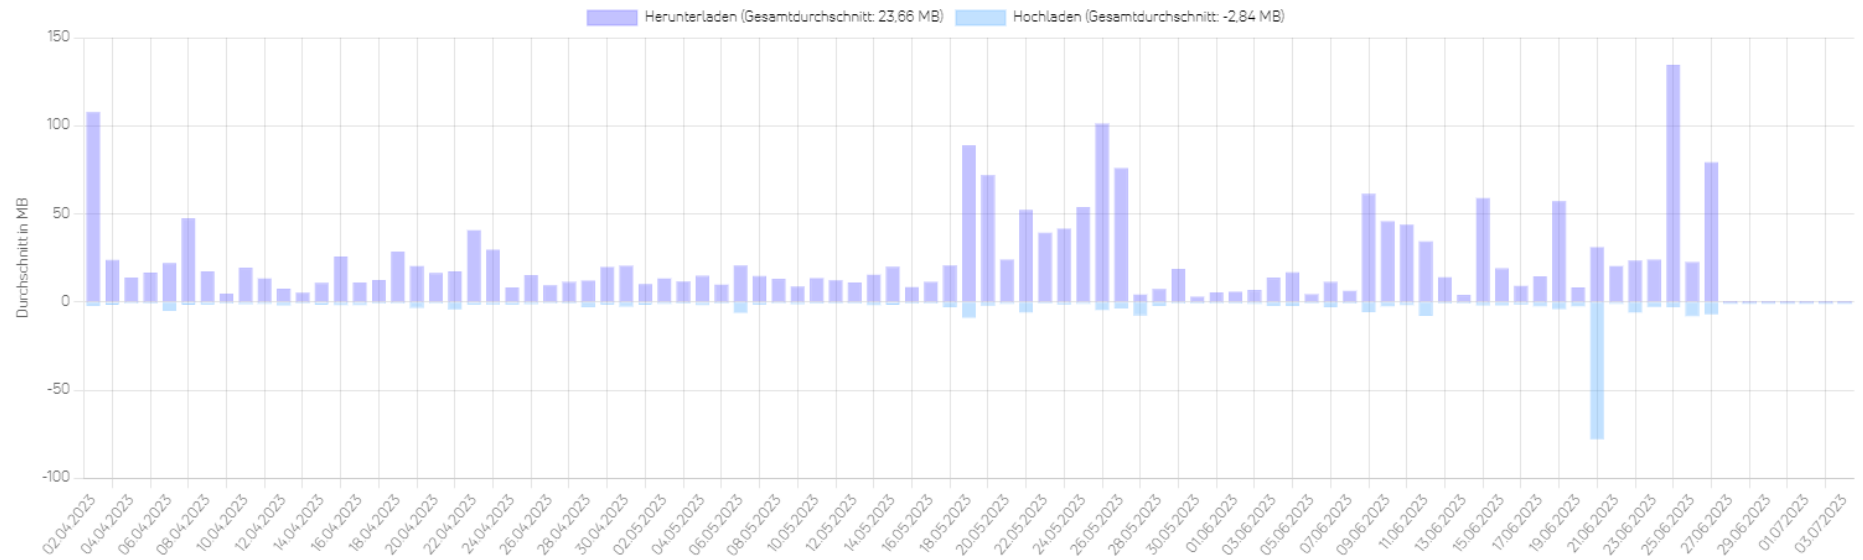

Beilage - Aktuelle Nutzungsdaten der letzten 3 Monate für alle Hotspots

Anzahl User-Registrierungen pro Tag max. 12:

User-Registrierung

Exportieren

Die Anzahl der Sessions mit neu registrierten Users im Vergleich zu bestehenden oder anonymen Users.

Der durchschnittliche Daten-Verkehr (-Volumen) pro Tag liegt bei knapp 24 MB:

Verkehr

Exportieren

Der Datenverkehr der Users, gruppiert nach Up- und Download.

Pro Session Absolut

Mehr anzeigen ...

Die durchschnittliche Dauer der Datenverbindungen liegt bei rund 13 Minuten:

Gesamtdauer

Exportieren 

Die Gesamtdauer der Sessions.

 Pro Session  Absolut